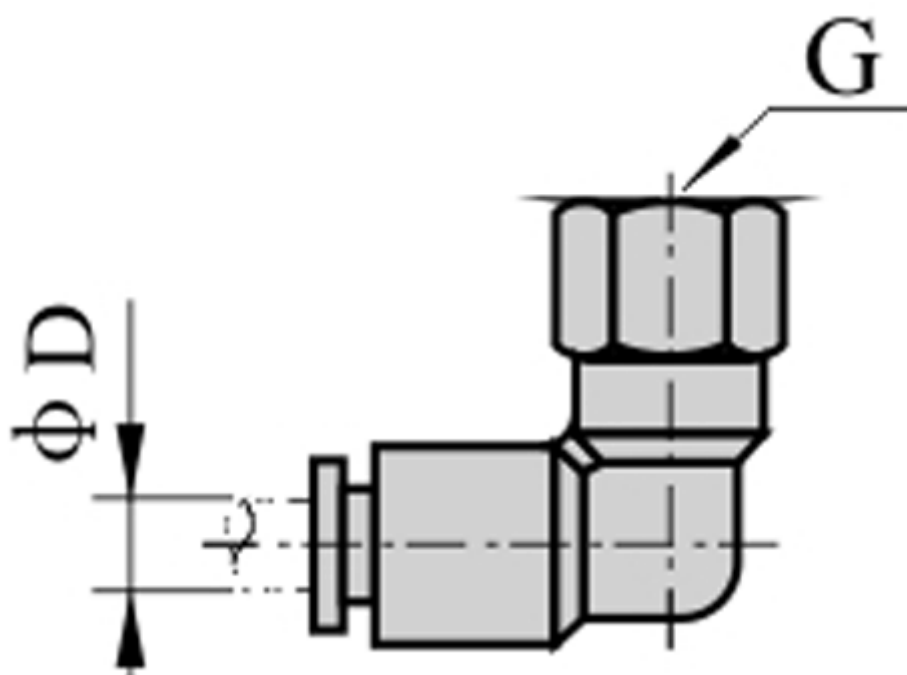

Varenummer: 58EPLF604

Beskrivelse: Fitting EPLF604 vinkel med mufte
gevind 1/2", slangediameter 6

Mål

D = 6
Gevind = 1/2"